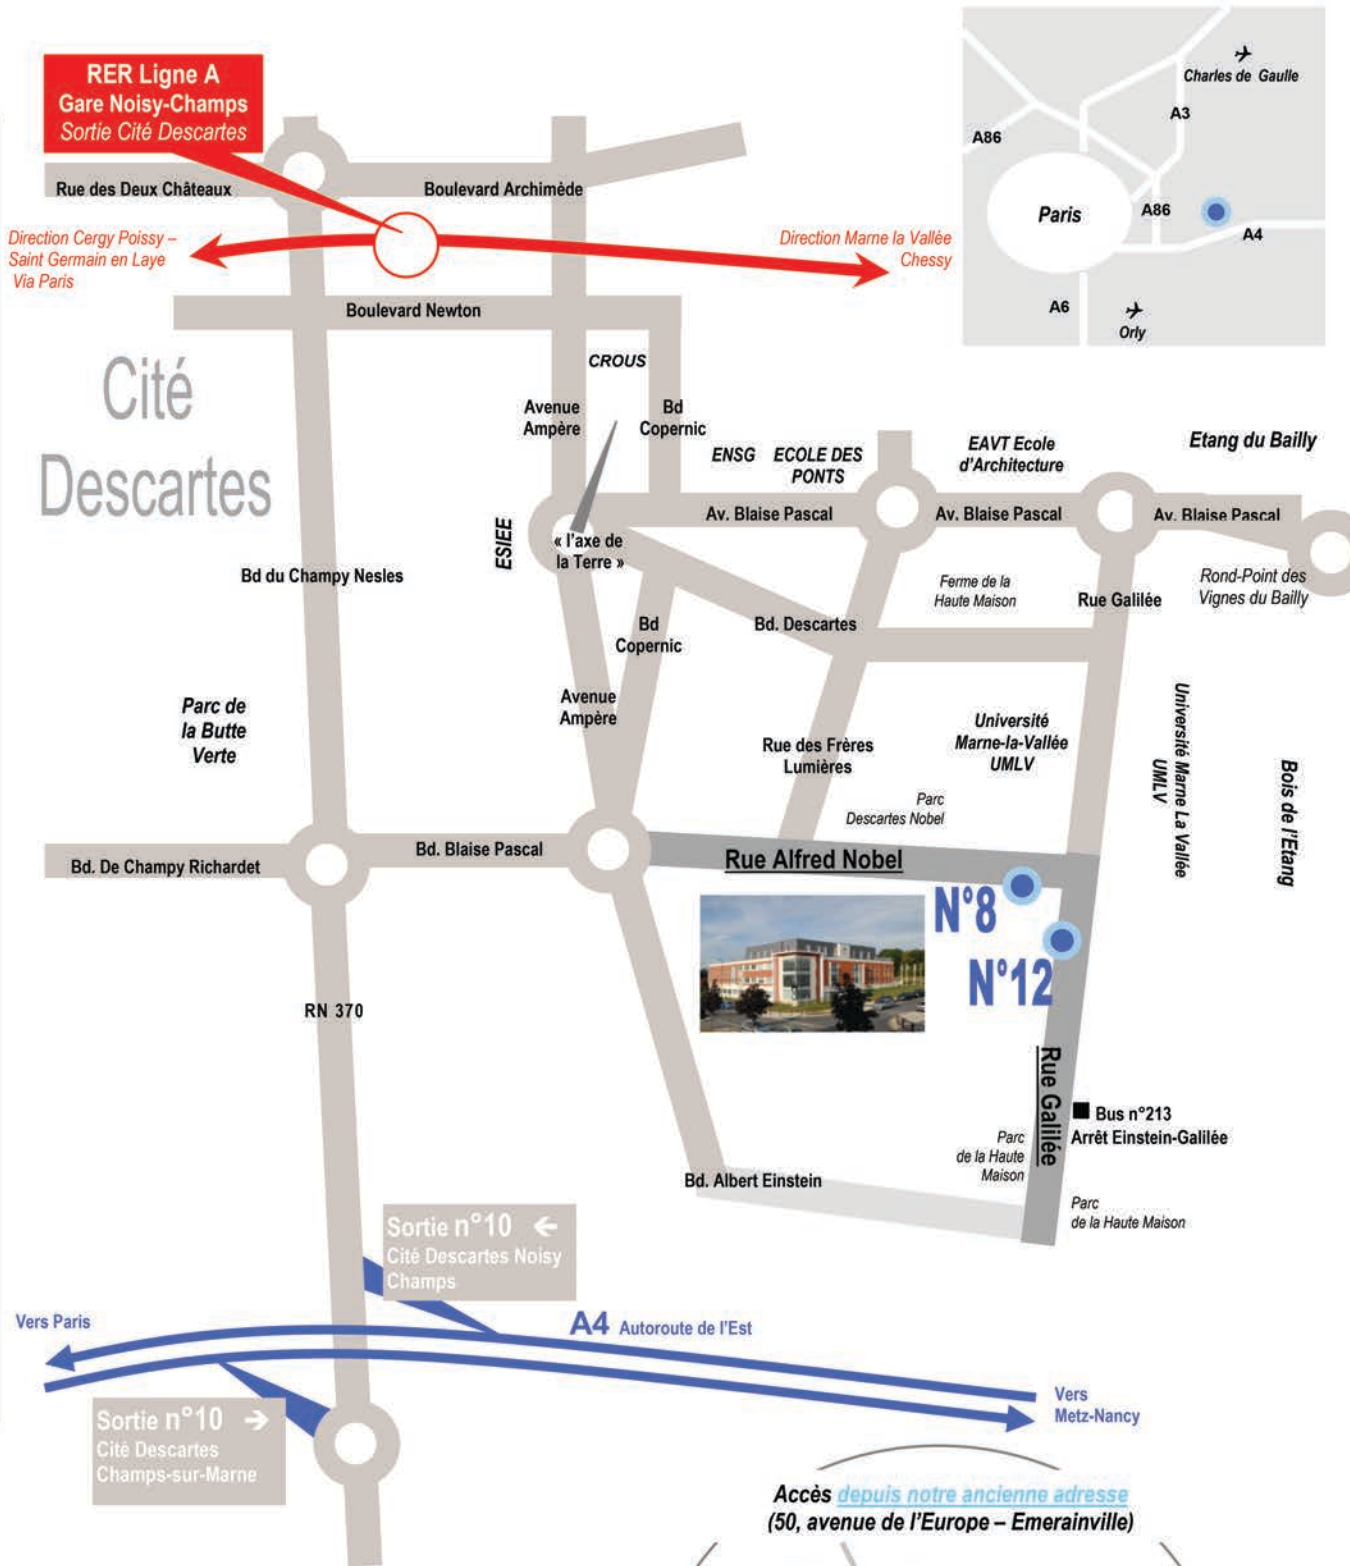

ESO Paris SUPOSTEO - Ecole Supérieure d'Ostéopathie

PLAN D'ACCES

Administration :

8, rue Alfred Nobel - Cité Descartes
77420 CHAMPS SUR MARNE - Marne la Vallée
Tél. +33 (0)1 64 61 66 21
Fax 01 64 61 70 99
www.eso-suposteo.fr
www.facebook.com/ESOSuposteo

Clinique Ostéopathique :

12, rue Galilée - Cité Descartes
77420 CHAMPS SUR MARNE - Marne-la-Vallée
Tél. +33 (0)1 64 73 54 47
Fax : 01 64 73 54 51
www.clinique-osteopathie-77.fr