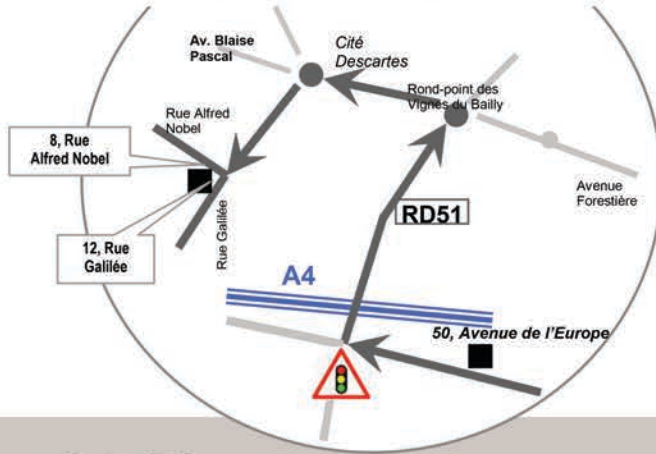

- 08H30 Accueil
- 09H00 Présentation
- 09H10 Conférence Professeur Jardé
- 10H20 Pause
- 10H40 Questions & Échanges
- 12H00 Conclusion

École Supérieure d'Ostéopathie
Campus Descartes,
8 Rue Alfred Nobel
77420 Champs-sur-Marne

En RER :

- . Ligne A, Station Noisy-Champs – Sortie « Cité Descartes »
- . Bus 213 (ligne Gare SNCF Chelles-Gournay / Lognes le Village) - Arrêt Einstein-Gallilée

Par l'Autoute A4 :

De Paris : A4, direction Metz-Nancy, Sortie n°10 Cité Descartes/Champs sur Marne - Direction Cité Descartes
De province : A4, direction Paris, Sortie N° 10 Cité Descartes/Noisy-Champs, Direction Marne la Vallée-Cité Descartes